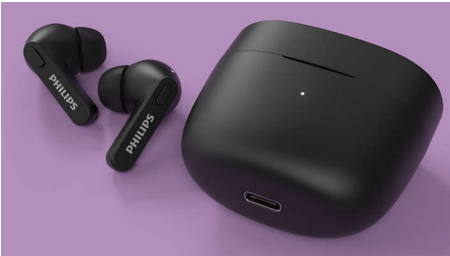

Philips
Ægte trådløse
hovedtelefoner

Ørepropper med in-ear-pasform

Kompakt opladeretui
IPX4-vandbeskyttelse
Op til 18 timers spilletid

TAT2206GR

Altid klar

Er der noget mere praktisk end ægte trådløse hovedtelefoner med et opladeretui, der kan være i lommen på dine slimfit-jeans? Disse stænk- og svedafvisende hovedtelefoner sidder sikkert i dine ører, har fantastisk lyd og op til 18 timers spilletid.

Kompakt opladeretui. Op til 18 timers spilletid.

- IPX4-beständig mod stænk og sved
- Kompakt opladeretui til op til 12 timers spilletid
- 6 timers spilletid. Oplad i 15 minutter for at få en ekstra time
- Klar lyd, kraftfuld bas. 6 mm neodymenheder

PHILIPS

Ægte trådløse hovedtelefoner

Ørepropper med in-ear-pasform Kompakt opladeretui, IPX4-vandbeskyttelse, Op til 18 timers spilletid

TAT2206GR/00

Vigtigste nyheder

IPX4-beständig mod stænk/sved

Med en IPX4-klassificering og kraftfulde 6 mm enheder giver disse hovedtelefoner dig mulighed for at nyde fantastisk lyd i al slags vejr. De er komplet stænsikre, de tager ikke skade af lidt sved, og du behøver ikke at bekymre dig om at blive fanget i regnen.

Kompakt opladeretui

Tag på tur med mulighed for flere opladninger i lommen. Du får op til 6 timers spilletid på en enkelt opladning plus 12 ekstra timer fra et

fuldt opladet etui. En kort opladning fra etuiet på 15 minutter giver dig en times spilletid. En fuld opladning fra etuiet tager 2 timer via USB-C.