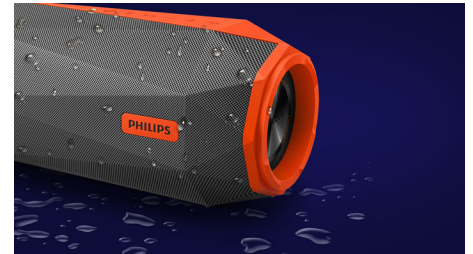

SB500M/00

však radšej tancujete potme, nie je problém – jednoducho stlačte vypínač a svetlá zhasnú.

Odolný pre použitie vonku

Vodotesný, nárazuvzdorný a pripravený na všetky nástrahy osláv. Reproduktor SB500 je skonštruovaný tak, aby prežil všetko. Trieda ochrany IPX7 zaručuje, že 30 minút môže byť ponorený vo vode v hĺbke 1 m. Bez problémov si ho môžete vziať do sprchy alebo na pláž. Reproduktor SB500 zvládol aj testovaciu komoru a dokázal, že zvládne poriadne nárazy a nesklame vás.

Režim SHOQ

Pripravte sa na SHOQ... cvak, bum! Jednoduchým stlačením tlačidla spustíte integrovaný režim SHOQ na okamžité maximálne zvýšenie úrovni zvuku. Naplno to roztočte a vychutnajte si príval extrémnej hlasitosti! Prerazte hluk okolia bez akéhokoľvek nepríjemného skreslenia – reproduktor SB500 vám prináša kvalitný zvuk s veľmi hlbokými basmi pri každej úrovni hlasitosti.