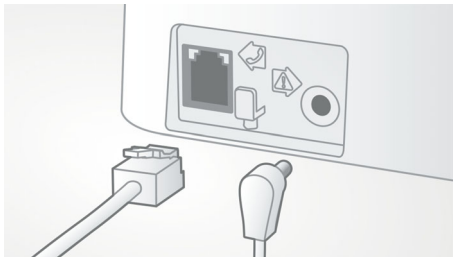

Ympäristöystävällinen tuote

- Säteily vähenee 60 %, kun ECO-tila on käytössä
- Pieni virrankulutus: <0,65 W valmiustilassa

Kohokohdat

Helppo ottaa käyttöön

Helppo asennus ja vaivaton käyttö.
Yksinkertainen asennus - Plug & Play -tuote