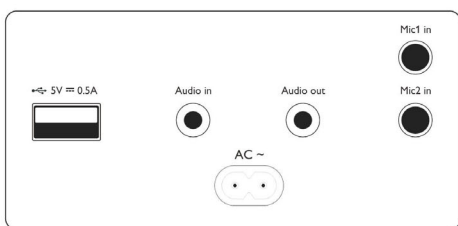

Támogatott audioformátumok

- Bluetooth: SBC
- USB: MP3

Kényelem

- Karaoke: Mikrofon hangereje, visszhangszabályozás, éneksávkeverés, hangváltoztatás

- Gombok és vezérlőelemek: Tápfeszültség be- és kikapcsolása, Lejátszás/Szünet, Hangosítás, Halkítás, Világításkapcsoló, Dinamikus mélyhangkiemelés (DBB)
- Fényhatás: Igen, hangszóró-fényhatás, pulzáló fény
- Kijelző: Nem

Kompatibilitás

- Vezérlés okostelefonos/táblagépes alkalmazással: Nem

Tápellátás

- Akkumulátor kapacitása: 2200 mAh, 11,1 V
- Tápellátás: 100–240 V AC, 50/60 Hz
- Fogyasztás készenléti üzemmódban: 0,5 W <=
- Akkumulátor típusa: Lítium-ion (beépített)
- Akkumulátor élettartama: 12 óra
- Töltési idő: 3 óra
- Power bank: Nem

Méret csomagolással együtt

- Magasság: 41.4 cm
- Csomagolás típusa: Karton
- Polcra helyezési mód: Álló helyzetben
- Szélesség: 38.2 cm
- Mélység: 37 cm
- Tartozékok száma: 1
- EAN: 48 95229 12632 9
- Bruttó tömeg: 7.7 kg
- Nettó tömeg: 6.035 kg
- Táratömeg: 1.665 kg

Termék méretei

- Magasság: 30.6 cm
- Szélesség: 30 cm
- Mélység: 30 cm
- Tömeg: 5.94 kg

Tartozékok

- Mellékelt tartozékok: Hálózati tápkábel, Gyors üzembe helyezési útmutató, Garancialevél, Biztonsági és jótállási jegy

Kiadás dátuma
2024-03-08

Verzió: 7.7.1

EAN: 48 95229 12632 9

© 2024 Koninklijke Philips N.V.
Minden jog fenntartva.

A műszaki adatok előzetes figyelmeztetés nélkül változhatnak. Minden védjegy a Koninklijke Philips N.V. céget, vagy az illető jogtulajdonost illeti

www.philips.com