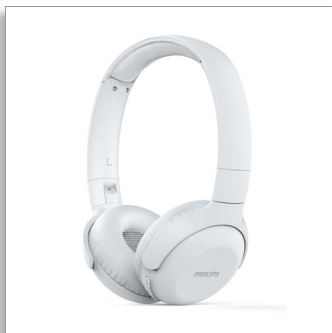

**Philips**  
**Беспроводные наушники**

32-мм излучатели, закрытая конструкция

Накладные  
До 15 часов воспроизведения  
Компактная складная конструкция

**TAUH202WT**

# PHILIPS

Беспроводные наушники

32-мм излучатели, закрытая конструкция Накладные, До 15 часов воспроизведения, Компактная складная конструкция