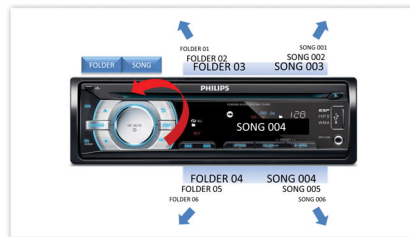

Bladeren op map of nummer

Met deze functie zoekt u veel sneller een track of album op, doordat u kunt bladeren door nummers en mappen (de gebruikelijke inhoud van USB/SDHC-apparaten). Met de speciale map-/nummerknop zoekt u in slechts drie eenvoudige stappen – druk op map/nummer, draai aan de volumeknop en druk om te kiezen. Via dit eenvoudige proces kunt u snel en gemakkelijk uw muziek doorzoeken, en kunt u zich beter concentreren op de weg.