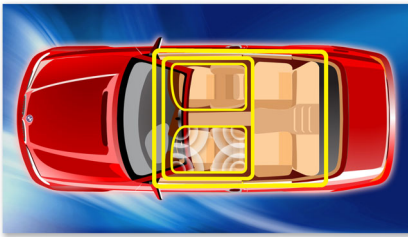

Gebruiksvriendelijk

- Bladeren op map of nummer voor snel zoeken of snelle toegang
- Ingebouwde Bluetooth-ontvanger voor het streamen van telefoongesprekken en muziek
- USB- en SDHC-kaartsleuven voor het afspelen van MP3/WMA-muziek
- Audio-uitgang voor versterkertoevoeging

Een ontwerp dat samensmelt met het interieur van uw auto

- LCD met hoog contrast voor perfecte beelden
- Afneembaar voorpaneel voor bescherming tegen diefstal

PHILIPS

Kenmerken

Music Zone

Met de innovatieve Music Zone-technologie van Philips kunnen de bestuurder en passagiers genieten van hun muziek met een sterker ruimtelijk effect. Het klinkt dus precies zoals de artiest het heeft bedoeld. Gebruikers kunnen gemakkelijk de luisterzones voor muziek omschakelen van de bestuurder naar de passagiers en terug om de beste geluidsfocus in de auto te krijgen. Een speciale zonebedieningsknop verzorgt drie vooraf gedefinieerde instellingen - Links, Rechts en Voorin (en Alle) - zodat u het geluid in de auto dynamisch en gemakkelijk op uw eigen luisterbehoeften en die van uw passagiers kunt laten aansluiten.