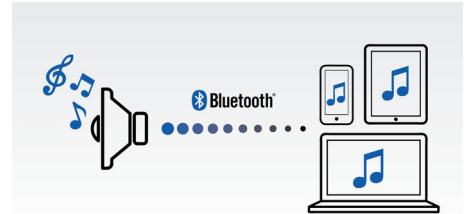

Trådlös musikströmning

Bluetooth är en teknik för trådlös kommunikation för korta avstånd som är både stabil och energieffektiv. Tekniken ger enkel trådlös anslutning till iPod/iPhone/iPad eller andra Bluetooth-enheter som smarttelefoner, surfplattor och till och med bärbara datorer så att du enkelt kan njuta av din favoritmusik, filmer eller spel trådlöst via högtalaren.