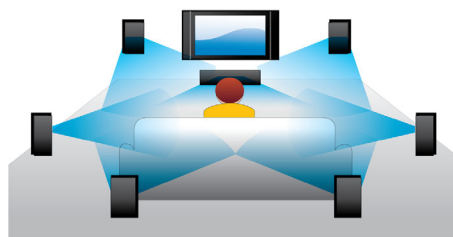

Dolby TrueHD

Technologie Dolby TrueHD nabízí zvuk nejvyšší kvality na discích Blu-ray. Reprodukovaný zvuk je téměř nerozlišitelný od studiového masteru, takže slyšíte to, co jste podle tvůrců slyšet měli. Standard Dolby TrueHD dovršuje zážitek z poslechu hudby HD.

Dolby Digital DTS2.0

Dolby Digital DTS2.0 pro mimořádný zážitek z filmu