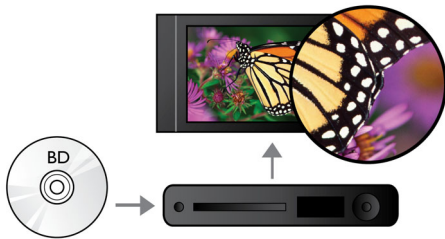

PHILIPS

Přednosti

Přehrávání disků Blu-ray

Disky s technologií Blu-ray mají dostatečnou kapacitu pro uložení dat ve vysokém rozlišení, spolu s obrázkem v rozlišení 1 920 x 1 080, které je dáno standardem High Definition. Filmové scény ožívají blízkými detaily, pohyb je plynulý a obraz křišťálově čistý. Blu-ray také zajišťuje prostorový zvuk mimořádné kvality – zvukový zážitek se nedá rozlišit od reality. Velká úložná kapacita disků Blu-ray umožňuje přidat další interaktivní funkce. Hladký přechod na jiná místa během přehrávání a další vzrušující vlastnosti (například vyskakovací nabídky) obohacují domácí zábavu o zcela nový rozměr.