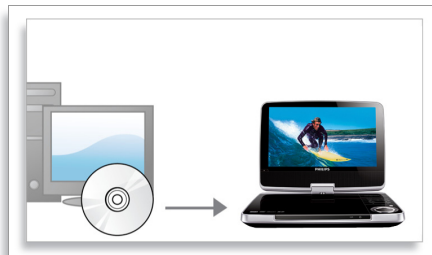

DivX-sertifisert

Med DivX®-støtte kan du glede deg over DivX®-kodede videoer. DivX®-medieformatet er en MPEG4-basert videokomprimeringsteknologi som du kan bruke til å lagre store filer som filmer, filmklipp og musikkvideoer på medier som CD-R/RW- og DVD-R-plater.