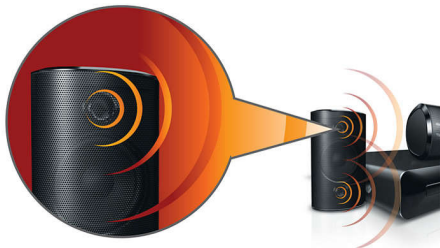

Philips
5.1-hjemmekinoanlegg

HDMI 1080p

HTS3520

Lidenskap for lyd

Kraftig, kinolignende lyd med fyldig bass

Ta med kinoens kraft hjem. Kraftige høyttalere med basspiper og høydefinisjons HDMI 1080p-oppskalering styrker hjemmekinoopplevelsen

Flott lydopplevelse

- 600 W RMS-effekt gir flott lyd for filmer og musikk
- Kraftige høyttalere med basspiper for utmerket lyd
- Dolby Digital og Pro Logic II surround-lyd

Utformet for å forbedre rommet

- En kompakt design som passer overalt

Koble deg til, og nyt all underholdningen

- HDMI 1080p oppskalere til høy definisjon for skarpere bilder
- Spiller av DVDer, VCDer, CDer og USB-enheter

PHILIPS

Høydepunkter

Kraftige høyttalere med basspiper

Kraftige høyttalere med basspiper for utmerket lyd

Dolby Digital og Pro Logic II

En innebygd Dolby Digital-dekoder fjerner behovet for en ekstern dekoder ved å behandle alle de seks kanalene for lydinformasjon, for å gi en surround-lydopplevelse og en forbløffende naturlig følelse av atmosfære og dynamisk realisme. Dolby Pro Logic II gir deg fem kanaler med