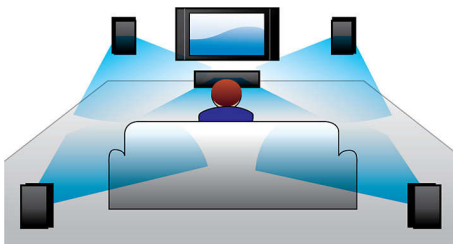

- En kompakt design som passer overalt

Koble deg til, og nyt all underholdningen

- HDMI 1080p oppskalere til høy definisjon for skarpere bilder
- Spiller av DVDer, VCDer, CDer og USB-enheter

PHILIPS

Høydepunkter

Kraftige høyttalere med basspiper

Kraftige høyttalere med basspiper for utmerket lyd

Dolby Digital og Pro Logic II

En innebygd Dolby Digital-dekoder fjerner behovet for en ekstern dekoder ved å behandle alle de seks kanalene for lydinformasjon, for å gi en surround-lydopplevelse og en forbløffende naturlig følelse av atmosfære og dynamisk realisme. Dolby Pro Logic II gir deg fem kanaler med

surround-behandling fra en hvilken som helst stereokilde.

600 W RMS-effekt

600 W RMS-effekt gir flott lyd for filmer og musikk

HDMI 1080p

HDMI 1080p-oppskalering gir bilder som er krystallklare. Filmer i standarddefinisjon kan nå nytes i sann høydefinisjonsoppløsning. Det gir flere detaljer og mer virkelighetstro bilder. Progressive Scan (representert med "p" i "1080p") eliminerer linjestrukturen som er vanlig på TV-skjermer. Det garanterer utrolig skarpe bilder. Og til slutt lager HDMI en direkte digital forbindelse som kan føre ukomprimert digital HD-video i tillegg til digital flerkanal lyd, uten konverteringer til analoge signaler. Dette gir perfekt bilde- og lyd kvalitet, fullstendig fri for støy.