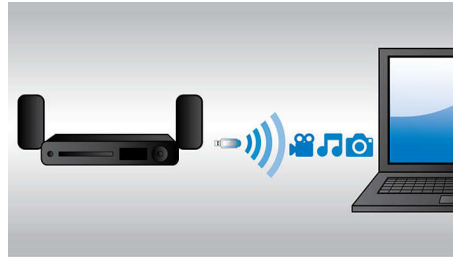

### Вграден WiFi

Благодарение на вградения WiFi трябва само да свържете вашата система за домашно кино с домашната мрежа, за да получите достъп до богатата селекция от популярни онлайн услуги. Забавлявайте се с някои от най-добрите уеб сайтове, предлагащи филми, снимки, любопитна информация и друго онлайн съдържание, пригодно да се помества идеално на екрана на вашия телевизор.

### Слушайте и зареждайте вашия iPod/iPhone

Наслаждавайте се на любимата си музика, докато зареждате своя iPod/iPhone! Просто свържете своя iPod/iPhone с неговия USB кабел към USB порта на системата за домашно кино. Тя зарежда вашия iPod/iPhone, като същевременно свири, за да можете да се наслаждавате на своята музика, без да се тревожите за изтощаването на батерията на вашето устройство Apple.