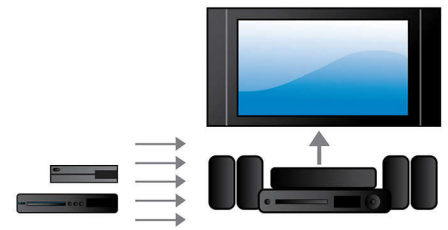

HDMI x 2

Наслаждавайте се на 3D картина, по-истинска от самия живот, и на кристално чист 5.1 или 7.1-канален звук, просто като включите HDMI x 2 аудио изхода на нашия плейър към входа на вашия не-3D аудио/видео приемник.