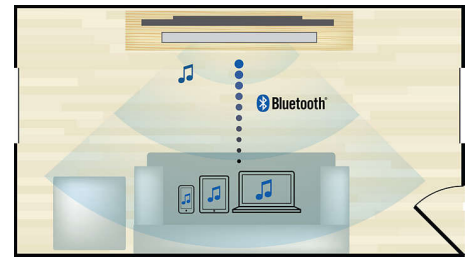

Bluetooth безжично поточно предаване

Bluetooth безжично поточно предаване на музика от вашите музикални устройства