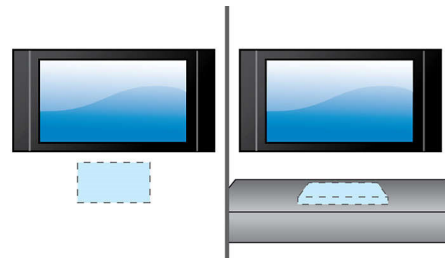

Swobodny montaż

Swobodny montaż — na ścianie lub podstawie

HDMI 1080p

Funkcja zwiększania rozdzielczości do HDMI 1080p pozwala uzyskać krystalicznie czysty obraz. Filmy w rozdzielczości standardowej można teraz oglądać w wysokiej rozdzielczości HD, która zapewnia bardziej szczegółowy i naturalny obraz. Funkcja bez przeplotu (oznaczona literą „p” w „1080”) eliminuje układ linii występujący często na ekranie

telewizora, zapewniając wyraźny obraz przez cały czas. Dodatkowo interfejs HDMI zapewnia bezpośrednie połączenie cyfrowe, które przesyła sygnał wideo HD oraz cyfrowy, wielokanałowy sygnał audio, nie dokonując ich konwersji na sygnały analogowe, co zapewnia idealną jakość obrazu i dźwięku oraz kompletny brak zakłóceń.