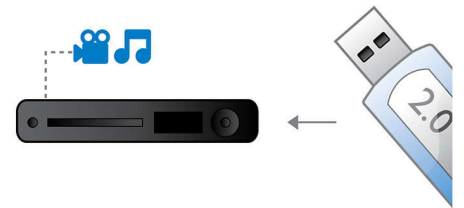

Szybkie złącze USB 2.0

Uniwersalna magistrala szeregową (USB) to standardowy interfejs umożliwiający połączenie komputerów PC z urządzeniami peryferyjnymi i sprzętem elektronicznym. Urządzenia z szybkim złączem USB osiągają przepustowość do 480 Mb/s — to więcej w porównaniu z 12 Mb/s w przypadku USB pierwszej generacji. W przypadku szybkich złączy USB 2.0 musisz jedynie podłączyć dane urządzenie USB, wybrać plik filmowy, muzyczny lub zdjęcie i rozpocząć odtwarzanie.