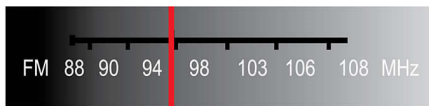

Wbudowany tuner FM

Wbudowany tuner FM