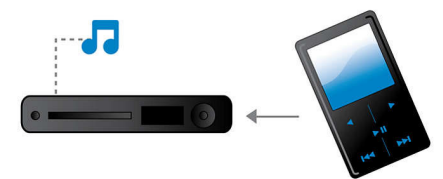

MP3 Link

MP3 Link umożliwia bezpośrednie odtwarzanie plików MP3, zapisanych w przenośnym odtwarzaczu multimedialnym, w domowym zestawie kina domowego. Po podłączeniu przenośnego odtwarzacza do wbudowanego złącza można uzyskać dźwięk doskonałej jakości podczas odtwarzania muzyki MP3 w zestawie kina domowego firmy Philips. MP3 Link umożliwia słuchanie muzyki w zaciszu własnego salonu.