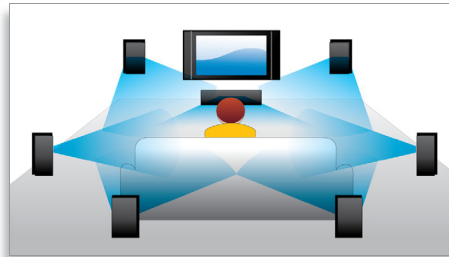

Dolby TrueHD

Dolby TrueHD bietet besten Sound von Ihren Blu-ray Discs. Die Audiowiedergabe ist praktisch nicht zu unterscheiden vom Studio-Master. So hören Sie das, was Sie laut Hersteller hören sollten. Dolby TrueHD vervollständigt ihr hochauflösendes Home Entertainment Erlebnis.

Dolby Digital DTS 2.0

Dolby Digital DTS 2.0 für das ultimative Filmerlebnis