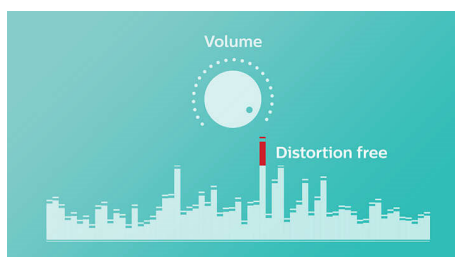

przenośny głośnik bezprzewodowy
moc 4 W, 8 godz. pracy Daleki zasięg łączności Bluetooth, Wodoodporna konstrukcja odporna na pył, Dołączony pasek USB

Zalety

Przetwornik o dużej mocy

Głośnik EverPlay zapewnia potężny dźwięk ze smukłego urządzenia za pomocą membrany basowej o dużej powierzchni i przetwornikowi o dużej mocy. Zaprojektowane z myślą o czułości i stabilności urządzenie wyposażono w papierowy stożek z aluminiową nasadką zabezpieczającą, zapewniający doskonałe brzmienie i wysokie tony o lepszej jakości.

Membrany basowe

Głośnik EverPlay zapewnia potężny dźwięk z kompaktowego urządzenia za pomocą membrany basowej o dużej powierzchni. Gwarantuje jednocześnie dodatkowe wzmocnienie i rozszerzenie basów.

Zapobieganie obcinaniu pasma

Funkcja, która zapobiega obcinaniu pasma pozwala na słuchanie muzyki głośniej – nawet przy niskim stanie naładowania baterii. Umożliwia odbieranie przez urządzenie sygnałów wejściowych z zakresu 300–1000 mV i zapobiega uszkodzeniom głośników w następstwie zniekształceń dźwięku. Ta wbudowana funkcja monitoruje sygnał dźwiękowy przechodzący przez wzmacniacz i utrzymuje wartości graniczne w jego paśmie, zapobiegając zniekształceniom dźwięku spowodowanym przez obcinanie pasma i zachowując żądany poziom głośności. Zdolność głośnika przenośnego do osiągania wartości granicznych spada wraz ze zużyciem baterii, jednak funkcja zapobiegania obcinaniu pasma redukuje te spadki wywołane brakiem energii w baterii, dzięki czemu muzyka jest pozbawiona zniekształceń.