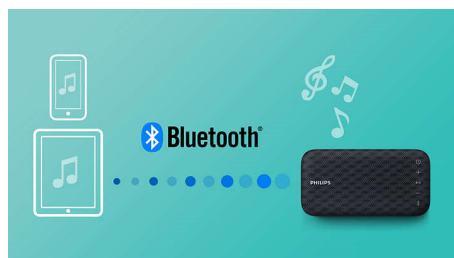

Membrany basowe

Głośnik EverPlay zapewnia potężny dźwięk z kompaktowego urządzenia za pomocą membrany basowej o dużej powierzchni. Gwarantuje jednocześnie dodatkowe wzmocnienie i rozszerzenie basów.

Zapobieganie obcinaniu pasma

Bezprzewodowa transmisja muzyki

Bluetooth to bezprzewodowa technologia komunikacyjna — solidna i energooszczędna. Technologia ta umożliwia łatwą bezprzewodową komunikację z urządzeniami iPod/iPhone/iPad lub innymi urządzeniami Bluetooth, takimi jak smartfony, tablety czy laptopy. Dzięki temu można w prosty sposób odtwarzać bezprzewodowo ulubioną muzykę lub dźwięk z filmu bądź gry.