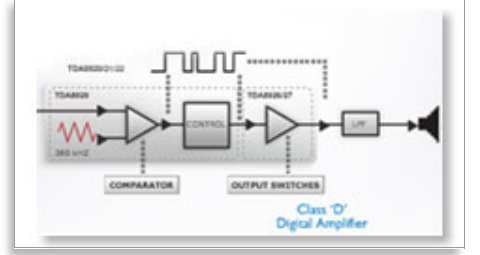

SBA1610PUR/00

Özellikler

D Sınıfı Dijital Amplifikatör

Sınıf 'D' Dijital Amplifikatör, analog sinyali alır, dijital sinyale dönüştürür, sonra da sinyali dijital olarak güçlendirir. Daha sonra sinyal demodülasyon filtresine girerek nihai çıkış oluşturulur. Güçlendirilmiş dijital çıkış, gelişmiş ses kalitesi dahil olmak üzere, dijital sesin tüm avantajlarını sunar. Ayrıca Sınıf 'D' Dijital Amplifikatör, geleneksel AB amplifikatörlere kıyasla %90 daha etkilidir. Bu yüksek verimlilik, az yer kaplayan güçlü bir amplifikatör anlamına gelir.