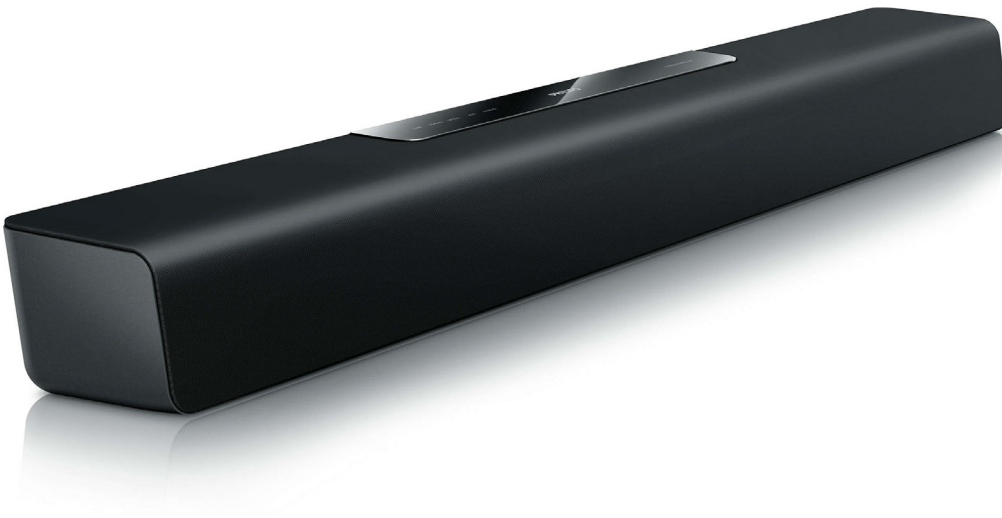

Philips
Soundbar-kaiutin

Virtual surround

Bassorefleksijärjestelmä
Optinen, koaksiaali, Aux-tulo,
äänitulo

HTL2100

Upea ääni mihin tahansa televisioon

Helppo 1 kaapelin liitântä

Tällä Philipsin Soundbar-kaiuttimella saat uskomattoman virtuaalisen surround-äänien televisioosi vain yhdellä johdolla. Elokuviin lisäksi voit nauttia mobiililaitteiden MP3-tallenteista laadukkaalla äänentoistolla.

- Matalaprofiilinen, sopii täydellisesti televisiosi eteen
- Erittäin pienikokoinen soundbar - leveys vain 85 cm (33")

Monipuolisempi ääni TV-ohjelmiin ja elokuvaan

- Virtual Surround -ääni tuottaa todennukaisen elokuvakokemuksen
- Dolby Digital-elokuvanautintoon

PHILIPS

Kohokohdat

Virtual Surround -ääni

Philipsin Virtual Surround -ääni tuottaa täyteläisen ja mukaansatempaavan äänen alle viiden kaiuttimen järjestelmällä. Aikaansa edellä olevat tila-algoritmit toistavat 5.1-kanavaisen ympäristön äänet. Laadukkaat stereoäänilähteet muuttuvat todenmukaiseksi monikanavaiseksi surround-ääneksi. Huone täyttyy äänestä ilman lisäkaiuttimia.

Toimii televisioiden, BD/DVD-soittimien, pelikonsolien ja MP3-soittimien kanssa

Matalaprofiilinen

Matalaprofiilinen, sopii täydellisesti televisiosi eteen

Erittäin pienikokoinen soundbar

Erittäin pienikokoinen soundbar - leveys vain 85 cm (33")