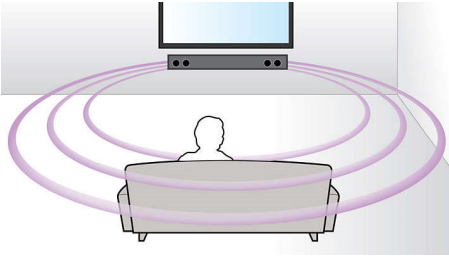

Philips
Soundbar-kaiutin

Virtual surround

Bassorefleksijärjestelmä
Optinen, koaksiaali, Aux-tulo,
äänitulo

HTL2100

Upea ääni mihin tahansa televisioon

Helppo 1 kaapelin liitântä

Tällä Philipsin Soundbar-kaiuttimella saat uskomattoman virtuaalisen surround-äänien televisioosi vain yhdellä johdolla. Elokuviin lisäksi voit nauttia mobiililaitteiden MP3-tallenteista laadukkaalla äänentoistolla.

- Matalaprofiilinen, sopii täydellisesti televisiosi eteen
- Erittäin pienikokoinen soundbar - leveys vain 85 cm (33")

Monipuolisempi ääni TV-ohjelmiin ja elokuvaan

- Virtual Surround -ääni tuottaa todennukaisen elokuvakokemuksen
- Dolby Digital-elokuvanautintoon

PHILIPS

Kohokohdat

Virtual Surround -ääni

Philipsin Virtual Surround -ääni tuottaa täyteläisen ja mukaansatempaavan äänen alle viiden kaiuttimen järjestelmällä. Aikaansa edellä olevat tila-algoritmit toistavat 5.1-kanavaisen ympäristön äänet. Laadukkaat stereoäänilähteet muuttuvat todenmukaiseksi monikanavaiseksi surround-ääneksi. Huone täyttyy äänestä ilman lisäkaiuttimia.

Äänitulo

Äänitulon avulla voit toistaa musiikkia suoraan iPodista/iPhonesta/iPadista, MP3-soittimesta tai kannettavasta tietokoneesta kotiteatterin helpon liitännän kautta. Liitä laite äänituloliitintään ja ala toistaa musiikkia Philipsin kotiteatterin kautta.