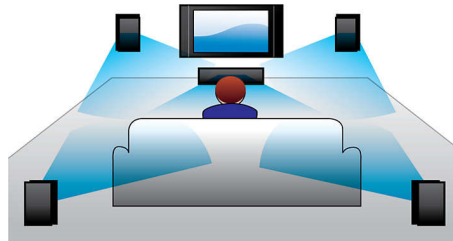

Dolby Digital

Monikanavaäänien standardit, Dolby Digital, perustuvat ihmiskorvan tapaan käsitellä ääntä ja

tuottavat laadukasta Surround-ääntä, jonka äänikenttä on erittäin todentuntuinen.

Toimii useiden laitteiden kanssa

Toimii televisioiden, BD/DVD-soittimien, pelikonsolien ja MP3-soittimien kanssa