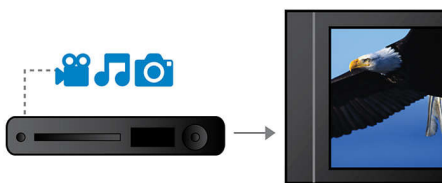

Акценти

Два вида носители

Записващите DVD устройства на Philips поддържат запис на "dual media" - способност да правят запис на дискове DVD+R/RW, DVD-R/RW и DVD+R DL. Сера можете да купите какъвто и да е диск и записващото устройство на Philips ще направи напълно съвместим запис, който ще може да се възпроизведе от всеки DVD плейър.

Възпроизвежда всичко

Възпроизвеждайте практически всеки мултимедийен формат - бил той DivX, MP3s, WMA или JPEG. Убедете се в ненадминатото удобство на големите възможности за възпроизвеждане и в лукса да показвате мултимедийните си файлове на телевизора или на системата за домашно кино - в уютната обстановка на вашата дневна.