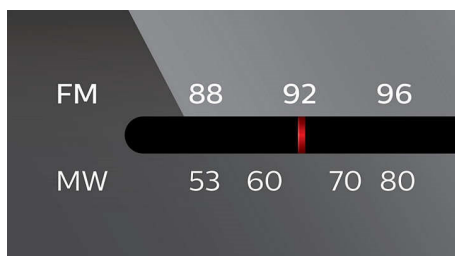

Tuner FM/MW

Tuner stereo FM/MW (AM)

Dynamiczne wzmocnienie basów

Dynamiczne wzmocnienie tonów niskich (DBB) to robiące duże wrażenie uwydatnienie basów w nagraniu muzycznym w całym zakresie ustawień głośności — od niskiego do wysokiego — za jednym naciśnięciem przycisku! Ustawienie głośności na niskim poziomie powoduje zazwyczaj utratę dolnych niskotonowych częstotliwości dźwięku. Aby do tego nie dopuścić, można włączyć dynamiczne wzmocnienie basów, które pozwala słuchać pełnego dźwięku nawet po ściszeniu.