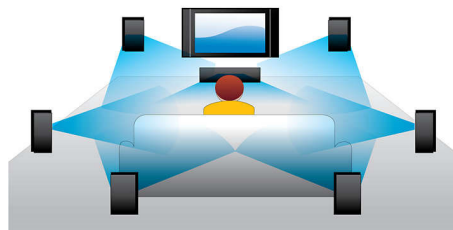

Dolby TrueHD

Dolby TrueHD proizvaja najnatančnejši zvok s plošč Blu-ray. Razlike med reproduciranim zvokom in studijskim izvirnikom so neopazne, zato slišite pristen zvok, kot so si ga zamislili ustvarjalci. Dolby TrueHD dopolni razvedrilo v visoki ločljivosti.

USB 2.0

Univerzalno zaporedno vodilo ali USB je industrijski standard, ki omogoča hitro in enostavno povezavo zunanjih naprav z računalnikom, zabavno elektroniko in mobilnimi napravami. USB 2.0 zagotavlja boljše in hitrejše delovanje – je do 40-krat hitrejši kot USB 1.0 in ga odlikuje hitrost prenosa

podatkov 480 Mb/s v primerjavi s prvotno hitrostjo 12 Mb/s. Ko napravo vključite, se konfiguracija opravi samodejno. Prek USB 2.0 lahko enostavno povežete prenosne naprave USB ali trde diske, izberete film, glasbo ali fotografije in začnete s predvajanjem.