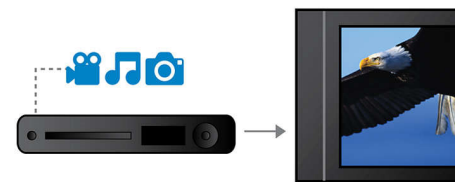

Compatibilité

Lisez tous les formats que vous souhaitez (WMV, DivX, MP3 ou JPEG). Goûtez au confort d'une qualité de lecture incomparable et au luxe de pouvoir partager des fichiers multimédias sur votre téléviseur ou sur votre système Home Cinéma, sans bouger de votre salon.