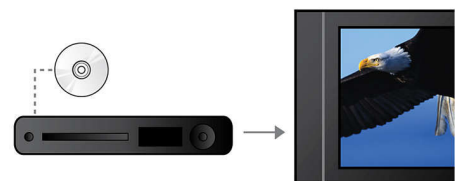

Compatibilité

Lisez tous les disques que vous souhaitez (qu'il s'agisse de CD, (S)VCD, DVD, DVD+R, DVD-R, DVD+RW, DVD-RW ou DVD+R DL). Goûtez à une flexibilité incomparable et au confort de pouvoir lire tous vos disques sur un même appareil.