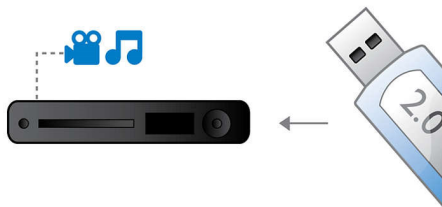

Philips
Système Home Cinéma
DVD

HTS3367

Vidéo haute définition et son Surround

avec des enceintes colonnes

Les images haute définition et le son Surround de ce système donnent une nouvelle dimension à vos loisirs numériques. Admirez la netteté des images avec le suréchantillonnage HDMI 1080p et lisez vos fichiers à partir de clés USB, de lecteurs multimédias portables ou de tout type de disque.

- Port USB 2.0 ultrarapide pour lire des vidéos ou de la musique depuis une clé USB

PHILIPS

Points forts

HDMI 1080p

La technologie HDMI 1080p avec suréchantillonnage reproduit des images infiniment nettes. Les films en définition standard peuvent désormais bénéficier d'une résolution vraiment haute définition pour des images détaillées, plus nettes et plus réalistes. Le balayage progressif (« p » de « 1080p ») élimine la structure de ligne des téléviseurs pour des images précises. En outre, la technologie HDMI permet une connexion directe qui prend en charge des vidéos HD numériques non compressées ainsi que de l'audio numérique multicanal (sans conversion analogique) pour une qualité de son et d'image parfaite, sans irrégularité.

Port USB 2.0 ultrarapide

L'USB (Universal Serial Bus) est un protocole permettant de relier facilement des ordinateurs, des périphériques et des équipements électroniques grand public. Les appareils USB ultrarapides ont un taux de transfert de données allant jusqu'à 480 Mbit/s (il était de 12 Mbit/s sur les premiers appareils USB). Avec le port USB 2.0 ultrarapide, vous n'avez qu'à brancher votre appareil USB, sélectionner un film, un titre ou une photo et lancer la lecture.

DTS, DolbyDigital, ProLogic II

Plus besoin de décodeur externe ! Le décodeur DTS et Dolby Digital intégré gère les 6 chaînes d'informations audio et développe un son Surround ainsi qu'une ambiance réelle et naturelle. Le décodeur Dolby Pro Logic II offre 5 canaux de traitement Surround à partir de n'importe quelle source stéréo.