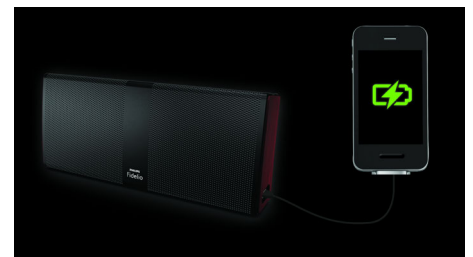

USB jungtis

Šis garsiakalbis turi USB prievadą, jeigu jūsų išmanusis telefonas namuose ar kelionėje išsikrovė, šio nešiojamojo garsiakalbio integruotas akumuliatorius galės įkrauti jūsų mobilųjį įrenginį.