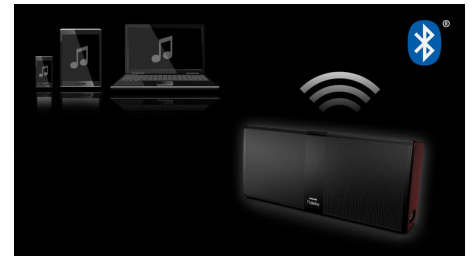

Belaidis muzikos srautinis perdavimas

„Bluetooth“ yra trukdžiams atspari ir mažai energijos naudojanti nedidelio atstumo belaidžio ryšio technologija. Naudojant šią technologiją galima lengvai belaidžiu ryšiu prisijungti prie „iPod“ / „iPhone“ / „iPad“ arba kitų „Bluetooth“ įrenginių, tokių kaip išmaniaji telefonai, planšetiniai kompiuteriai arba net nešiojamieji kompiuteriai. Todėl per šį garsiakalbį be jokių laidų galite mėgautis mėgstama muzika, vaizdo įrašų arba žaidimų garsu.