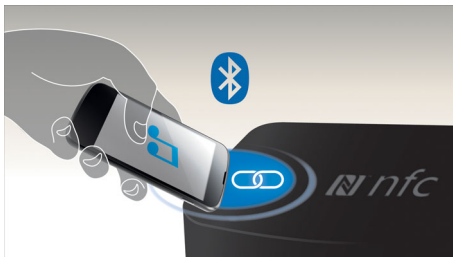

PHILIPS
Fidelio

Belaidis nešiojamas garsiakalbis

„Bluetooth®“ ir NFC įkrovimui skirtas USB prievadas, įkraunama baterija, 20 W, stereo su bosų spinduliu

P9XBLK/10

Ypatybės

Aukštos kokybės „Bluetooth®“

Naudojant pažangias technologijas, garso transliavimas per „Bluetooth®“ pasiekia kitą lygį. Įprastas „Bluetooth®“ garsas naudoja SBC kodeką, skirtą perduoti garsą, todėl klausytojai kartais lieka nusivylę ir nepatenkinti. „Philips“ garsiakalbis sukurtas naudojant pažangią belaidę „Bluetooth®“ (aptX® ir AAC) technologiją, kuri leis mėgautis sodriu, galingu ir aiškiu garsu. Suderinamas su naujausiais „Android™“ ir „Apple iOS“ išmaniaisiais telefonais, planšetėmis ir kitais įrenginiais, „Philips“ užtikrina garso kokybę, kurios tikėtės. Belaidėmis technologijomis transliuojama muzika dar niekada taip puikiai neskambėjo.

NFC technologija

Paprastai susiekite „Bluetooth“ įrenginius vienu palietimu, naudodami NFC (artimo lauko ryšio angl. „Near Field Communications“) technologiją. Tiesiog spustelėkite išmanųjį telefoną arba planšetinį kompiuterį su NFC funkcija NFC srityje, kad įjungtumėte garsiakalbį, paleistumėte „Bluetooth“ siejimą ir pradėtumėte srautiniu perdavimu leisti muziką.