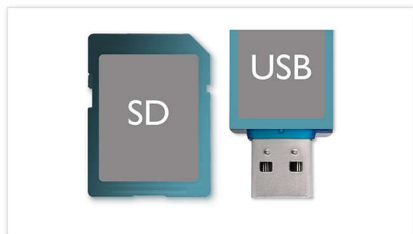

USB 2.0 и слот для карты памяти SD

Пользуйтесь удобством высокоскоростного соединения для

переноса фотографий, видео и музыкальных файлов MP3 с помощью USB 2.0. Вставив карту памяти SD во встроенный слот, вы также получаете дополнительный объем для хранения фотографий, видео и музыки MP3 на своем портативном плеере DVD.

Содержимое на жестком диске

Устройтесь поудобней и наслаждайтесь воспроизведением содержимого, сохраненного на жестком диске, не беспокоясь о совместимости форматов. Просто начните воспроизведение, будучи уверенными в том, что проигрыватель от Philips поддерживает все наиболее распространенные форматы жесткого диска, такие как FAT32, FAT и т. д.