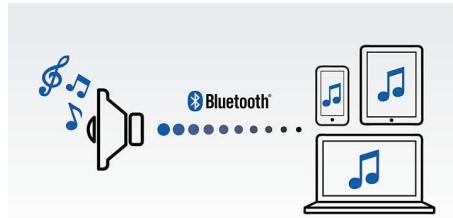

無線音樂串流

藍牙是一種短距離無線通訊技術，穩健強勁，符合能源效益，讓您與 iPod/iPhone/iPad 或其他藍牙裝置（例如智能手機、平板電腦，甚至筆記型電腦）輕鬆進行無線

SD700A/00

連接。這樣您就可以輕鬆透過此喇叭無線享受您最喜愛的音樂，影片或遊戲的音效。