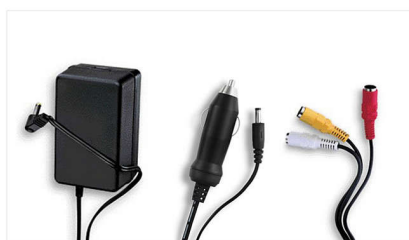

Этот проигрыватель Philips поставляется в комплекте с компактным встроенным аккумулятором, обеспечивающим продолжительную работу. Можно смотреть фильмы, просматривать изображения и прослушивать музыку в течение 5 часов без перерыва, зарядив проигрыватель один раз. Для зарядки аккумулятора необходимо просто включить кабель питания в розетку.

Адаптер переменного тока, автомобильный адаптер

Для удобства использования в комплект с проигрывателем Philips входит адаптер

переменного тока, адаптер для использования в автомобиле и кабель A/V.

Встроенные стерео АС