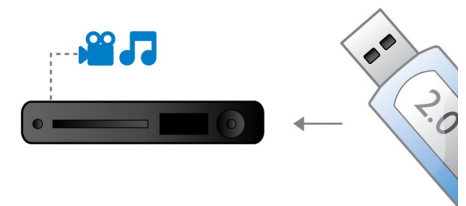

BD-Live (profil 2.0)

BD-Live nudi dodatne možnosti razvedrila v visoki ločljivosti. Predvajalnik Blu-ray povežite z internetom za prenos najnovejše vsebine. Zagotovite si dostop do številnih ekskluzivnih vsebin, kot so vsebina za prenos, dogodki in klepeti v živo, igre in spletno nakupovanje. S predvajalnikom Blu-ray in funkcijo BD-Live se podajte v svet visoke ločljivosti

Hitra povezava USB 2.0

Univerzalno zaporedno vodilo ali USB (Universal Serial Bus) je standardni protokol za enostavno povezovanje računalnikov, zunanjih enot in naprav s področja zabavne elektronike. Naprave s hitrim vmesnikom USB se ponašajo s hitrostjo prenosa podatkov do 480 Mb/s – medtem ko ta pri prvotnih pogonih USB znaša le 12 Mb/s. Hitra povezava USB 2.0 vam omogoča, da samo priključite napravo USB, izberete film, glasbo ali fotografijo, in že lahko uživate v predstavi.