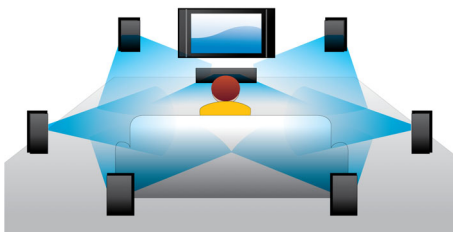

PHILIPS

Značilnosti

Premik podnapisov

Premik podnapisov je funkcija izboljšave, ki omogoča uporabnikom ročno nastavitve postavitev podnapisov filma na televizorju ali zaslonu računalnika. Z daljinskim upravljalnikom lahko uporabniki premikajo podnapise gor in dol na zaslonu. Na širokih zaslonih, kot sta Cinema 21:9 in projektorji, so podnapisi včasih odrezani. Za jasen prikaz mora uporabnik spremeniti razmerje med višino in širino zaslona, kar izniči namen širokega zaslona. Funkcija premika podnapisov omogoča ohranitev ustreznega razmerja med višino in širino zaslona ter idealno postavitev podnapisov na zaslonu.

Dolby TrueHD in DTS-HD MA

DTS-HD Master Audio in Dolby TrueHD ustvarjata 7.1-kanalni najnatančnejši zvok s plošč Blu-ray. Razlike med reproduciranim zvokom in studijskim izvirnikom so neopazne, zato slišite pristen zvok, kot so si ga zamislili ustvarjalci. DTS-HD Master Audio in Dolby TrueHD dopolnjujeta razvedrilo v visoki ločljivosti.

BD-Live (profil 2.0)

BD-Live nudi dodatne možnosti razvedrila v visoki ločljivosti. Predvajalnik Blu-ray povežite z internetom za prenos najnovejše vsebine. Zagotovite si dostop do številnih ekskluzivnih vsebin, kot so vsebina za prenos, dogodki in klepeti v živo, igre in spletno nakupovanje. S predvajalnikom Blu-ray in funkcijo BD-Live se podajte v svet visoke ločljivosti