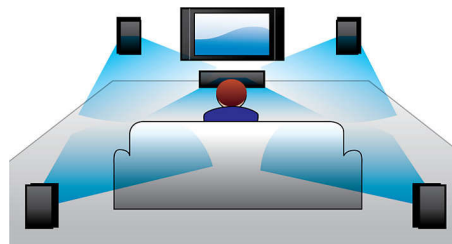

HDMI 1080p

Upscaling HDMI 1080p furnizează imagini de o claritate excepțională. Filmele la definiție standard pot fi urmărite acum la rezoluție cu adevărat de înaltă definiție - asigurând mai multe detalii și imagini mai realiste. Scanarea progresivă (reprezentată prin "p" în "1080p") elimină structura liniilor preponderentă pe ecranele televizorului, din nou asigurând permanent imagini clare. Pentru a încheia lista, HDMI realizează o conexiune digitală directă care poate transmite imagini video necomprimate, precum și semnal audio digital pe mai multe canale, fără conversii la analogic - oferind o calitate perfectă a imaginii și sunetului, fără zgomote.

DoubleBASS

DoubleBASS asigură faptul că veți auzi chiar și cele mai joase tonuri de bas din subwoofere de

dimensiuni compacte. Captează frecvențele joase și le recrează în domeniul audibil al subwooferului - oferind un sunet cu mai multă forță și complexitate și făcându-vă să trăiți o experiență audio completă, fără compromisuri.

DTS, DolbyDigital, ProLogic II

Decoderul DTS și Dolby Digital integrat elimină necesitatea unui decodor extern, prin procesarea tuturor celor șase canale de informații audio, asigurând posibilitatea de a experimenta un sunet surround și o percepție naturală incredibilă. Dolby Pro Logic II oferă cinci canale de procesare surround, din orice sursă stereo.