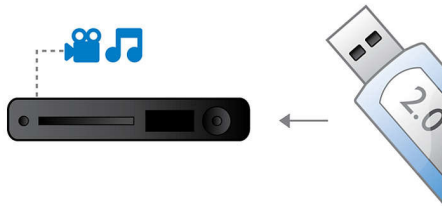

Philips
Sistem DVD home theater

HTS3568

Surround puternic, video de înaltă definiție

cu două boxe turn

Acest sistem digital integral generează un sunet ambiental remarcabil, oferind senzația sălii de spectacol în casa dumneavoastră. Redă o mare varietate de formate de pe orice fel de disc, precum și de pe playerele media portabile și memorii USB.

Ușor de configurat și utilizat

- EasyLink pentru a controla toate dispozitivele HDMI CEC printr-o singură telecomandă
- Boxe pentru podea - pentru libertatea amplasării

Dă viață fișierelor audio/video

- Procesare video pe 12 biți/108 MHz pentru imagini clare și naturale
- Reșantionare HDMI 1080p la definiție înaltă pentru a obține imagini mai clare
- Sunet surround DTS, Dolby Digital și Pro Logic II
- Karaoke Scoring pentru concursuri de muzică amuzante și distractive
- DoubleBASS pentru un sunet bas extins, plin

Conectați-vă și bucurați-vă de mai multe surse

- Conexiunea USB 2.0 de mare viteză redă clipuri video/muzică de pe memorie flash USB

PHILIPS

Repere

Conexiune USB 2.0 de mare viteză

Universal Serial Bus sau USB este un protocol standard care este utilizat în mod confortabil pentru a lega calculatoare, periferice și echipamente electrice ale consumatorului. Dispozitivele USB de mare viteză au o rată de transfer de până la 480 Mbps - de la 12 Mbps în dispozitivele originale USB. Utilizând conexiunea USB 2.0 de mare viteză, tot ceea ce trebuie să faceți este să vă conectați dispozitivul USB, să selectați filmul, muzica sau imaginile și să începeți să redați.