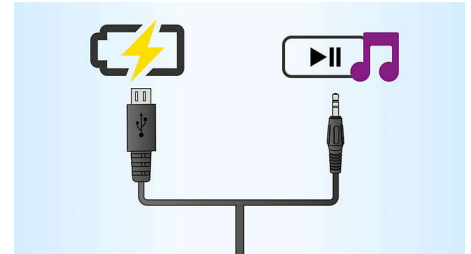

Jusqu'à 8 heures de musique

Écoutez jusqu'à 8 heures de musique sur une même charge.

Profitez de votre musique sans fil

Votre enceinte prend en charge le streaming de musique Bluetooth®. Elle vous permet d'écouter vos morceaux préférés enregistrés sur vos appareils Bluetooth® avec un son de haute qualité, grâce à une liaison sans fil.

Compatible Bluetooth

Le Bluetooth® est une technologie de communication sans fil à courte portée fiable et peu gourmande en énergie. Parce qu'elle crée des connexions sans fil entre différents appareils Bluetooth®, cette technologie permet à toute enceinte compatible Bluetooth® de diffuser la musique de n'importe quel smartphone, tablette ou même ordinateur portable (y compris avec les iPod et iPhone).

Microphone intégré

Avec son micro intégré, cette enceinte permet également de prendre des appels en mains libres. Lorsque l'on vous appelle, la musique est mise en pause, et vous pouvez parler via

l'enceinte. Réalisez une conférence téléphonique au travail, ou appelez un ami pendant une soirée. Quelles que soient les circonstances, vous ne serez pas déçu.

Charge et lecture avec un seul câble

Cette enceinte Philips est fournie avec un seul câble permettant de charger la batterie et de diffuser des fichiers musicaux. Éliminez ainsi les enchevêtrements de câbles et bénéficiez d'un signal d'excellente qualité.