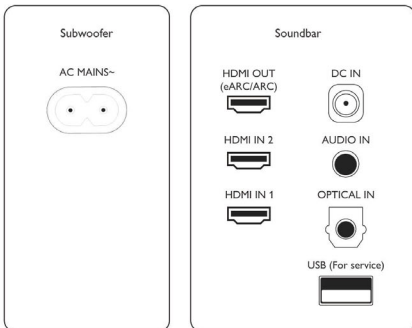

Εξωτερική συσκευασία

- Μήκος: 116.5 εκ.
- Αριθμός συσκευασιών καταναλωτή: 2
- Πλάτος: 53.5 εκ.
- Μικτό βάρος: 44.1 κ.
- Ύψος: 48 εκ.
- GTIN: 1 48 95229 11262 6
- Καθαρό βάρος: 31.6 κ.
- Καθαρό απόβαρο: 12.5 κ.

Άνεση

- Τηλεχειριστήριο
- Νυκτερ. λειτ.: ΟΧΙ

Συμβατότητα

- Έλεγχος εφαρμογών από smartphone/tablet

Ρεύμα

- Τροφοδοσία υπογούφερ: 220-240V AC, 50/60Hz
- Τροφοδοσία ρεύματος κύριας μονάδας: 100-240V AC, 50/60 Hz
- Κατανάλωση υπογούφερ κατά την αναμονή: $0,5\text{ W}$
- Τροφοδοσία σε κατάσταση αναμονής κύριας μονάδας: $0,5\text{ W}$
- Αυτόματη αναμονή

Διαστάσεις συσκευασίας

- Ύψος: 45.8 εκ.
- Τύπος συσκευασίας: Συσκευασία
- Πλάτος: 115 εκ.
- Βάθος: 40.5 εκ.
- Αριθμός συμπεριλαμβανόμενων προϊόντων: 1

- EAN: 48 95229 11262 9
- Μικτό βάρος: 20.69 κ.
- Καθαρό βάρος: 15.8 κ.
- Καθαρό απόβαρο: 4.89 κ.

Αξεσουάρ

- Συμπεριλαμβανόμενα αξεσουάρ: Τηλεχειριστήριο (με μπαταρία), Καλώδιο ρεύματος, Οδηγός γρήγορης έναρξης, Φυλλάδιο παγκόσμιας εγγύησης

Σχεδίαση

- Χρώμα: Μαύρο
- Με δυνατότητα ανάρτησης σε τοίχο

Διαστάσεις

- Κύρια μονάδα (Π x Υ x Β): 1312 x 55,6 x 120 μμ
- Βάρος κύριας μονάδας: 5,97 κ.
- Υπογούφερ (Π x Υ x Β): 230 x 400 x 407 μμ
- Βάρος υπογούφερ: 9,6 κ.
- Ηχείο-δορυφόρος (Π x Υ x Β): 183 x 55,6 x 120 μμ
- Βάρος ηχείου-δορυφόρου: 0,786 κ.

Βίντεο

- Διέλευση 3D
- Βελτίωση εικόνας: Βίντεο 4K pass-through, Dolby Vision, HDR10, HDR10+, HLG

Ημερομηνία έκδοσης
2024-04-13

Έκδοση: 19.1.3

EAN: 48 95229 11262 9

© 2024 Koninklijke Philips N.V.
Με την επιφύλαξη παντός δικαιώματος.

Οι προδιαγραφές ενδέχεται να αλλάζουν χωρίς προειδοποίηση. Τα εμπορικά σήματα ανήκουν στην Koninklijke Philips N.V. ή στους αντίστοιχους ιδιοκτήτες.

www.philips.com