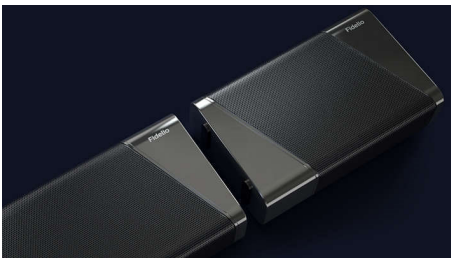

Ήχος Surround on demand

Θέλετε να βυθιστείτε ολοκληρωτικά στις ταινίες; Απλά βγάλετε τα αποσπώμενα ηχεία από τα άκρα του soundbar και τοποθετήστε

τα πίσω σας για να δημιουργήσετε μια διάταξη ήχου Surround. Το αποκλειστικό κεντρικό κανάλι εξασφαλίζει ότι θα ακούτε κάθε λέξη, από blockbuster μέχρι podcast.