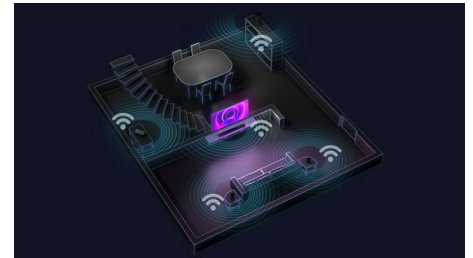

Ήχος Surround on demand

Θέλετε να βυθιστείτε ολοκληρωτικά στις ταινίες; Απλά βγάλετε τα αποσπώμενα ηχεία από τα άκρα του soundbar και τοποθετήστε

τα πίσω σας για να δημιουργήσετε μια διάταξη ήχου Surround. Το αποκλειστικό κεντρικό κανάλι εξασφαλίζει ότι θα ακούτε κάθε λέξη, από blockbuster μέχρι podcast.

Dolby Atmos και Dolby Surround

Απολαύστε την πλήρη εμπειρία Dolby Atmos από τα κορυφαία ηχεία up-firing του soundbar. Οι αγαπημένες σας ταινίες και εκπομπές θα ακούγονται εντυπωσιακά ρεαλιστικά, καθώς ο ήχος απλώνεται πάνω και γύρω σας. Αν παρακολουθείτε περιεχόμενο χωρίς Atmos, το soundbar μεταβαίνει σε λειτουργία Dolby Surround.

B97/10

Play-Fi. Ήχος πολλών δωματίων και πολλά άλλα

Χάρη στη συμβατότητα με DTS Play-Fi, αυτό το κορυφαίο soundbar Fidelio γίνεται ένα πανίσχυρο στοιχείο της ηχητικής εγκατάστασης πολλών δωματίων. Μπορείτε εύκολα να συγχρονίζετε και να ομαδοποιείτε ηχεία συμβατά με Play-Fi, καθώς και να μεταδίδετε λίστες αναπαραγωγής σε κάθε δωμάτιο με ήχο υψηλής ποιότητας, χωρίς απώλειες.