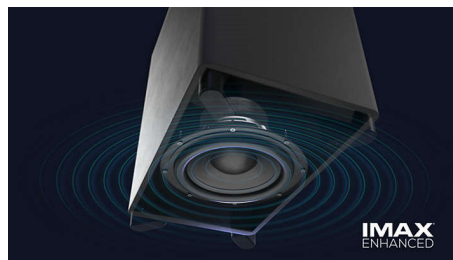

IMAX Enhanced

Αυτό το πανίσχυρο soundbar διαθέτει πιστοποίηση IMAX Enhanced. Αυτό σημαίνει ότι προσφέρει μια εμπειρία ήχου που πραγματικά σας μεταφέρει σε άλλους κόσμους. Το αυτόνομο υπογούφερ των 240 W είναι σχεδιαστικά υπέροχο, ενώ το soundbar έχει χαμηλό προφίλ για εύκολη τοποθέτηση.

B97/10