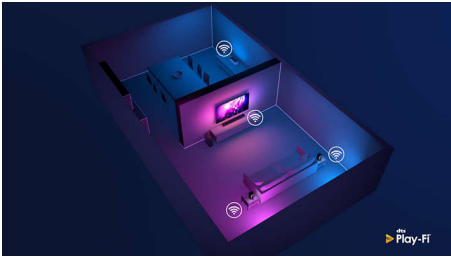

多房式音效與 Ambilight

- 3.5 吋低音喇叭，1 吋高頻喇叭，40 W 輸出功率
- DTS Play-Fi，高品質多房式音響
- 內建 LED 燈，可搭配飛利浦 Ambilight 大型顯示器使用
- 豐富音效，配對相同房間中的音響
- 雙件式被動反射器呈現渾厚的低音

在家中放鬆自我

- 強化智慧型助理喇叭的音效
- 透過飛利浦音效或 Play-Fi 應用程式進行多房設定
- 可連線至您最愛的語音助理功能裝置

PHILIPS

焦點

Play-Fi。多室聆聽等功能

這款無線喇叭與 DTS Play-Fi 相容，讓您輕鬆與其他相容於 Play-Fi 的喇叭同步，打造出多房式音響。如果您的 Soundbar 支援 Play-Fi 環繞音效，甚至可以將這款喇叭設定成電影之夜中真正環繞音效設定的一部分。

豐富音效，配對音響

結合低音喇叭、雙件式被動反射器和高頻喇叭，讓您享受渾厚低音和嘹亮高音結合後的豐富音效。Wi-Fi 串流功能提供您最高品質的訊號，並確保音訊在喇叭或房間之間完美同步。

智慧型喇叭，音量更大

指定具備 Alexa 功能的裝置，或任何具備 Google 助理的裝置，透過喇叭播放音樂。在舉辦派對時調高音量，深夜時分調低音量。取得最新消息和更多資訊。完全不用手動操作。

您所有的串流服務

無論是從 Spotify 直接串流，或是透過 Play-Fi 應用程式在 Tidal 上存取高解析度專輯，這款喇叭都能串流播放所有內容。從起居室的派對播放清單，到辦公室的 Podcast，您喜愛聆聽的所有內容都能以更豐富、更深沉且更清晰的音響呈現。

可連線至您所有的裝置

相容於 Wi-Fi、藍牙、Google Chromecast 和 Apple AirPlay 2，您可以隨心所欲串流最愛的音樂和 Podcast。如果您使用 iOS 裝置，則可以使用 Siri 以語音控制喇叭。

搭配 Ambilight

這款無線喇叭不只能播放音樂，也能搭配 Ambilight。只要按下喇叭上的 Ambilight 連

結按鈕，即可連接至大型顯示器。無論是觀賞電影、玩遊戲或聆聽音樂，都能享受更深層的 Ambilight 效果。