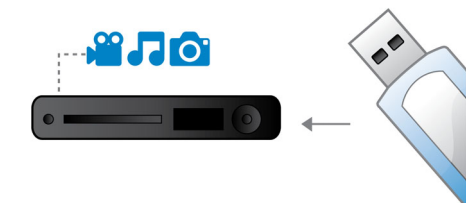

USB Media Link

Universal Serial Bus ehk USB on protokollistandard, mida kasutatakse tavaliselt arvutite, perifeerseadmete ja tarbeelektronika ühendamiseks. USB Media Linki kasutamiseks peate vaid ühendama oma USB-seadme, valima filmi, muusika või foto ja saategi seda esitada.