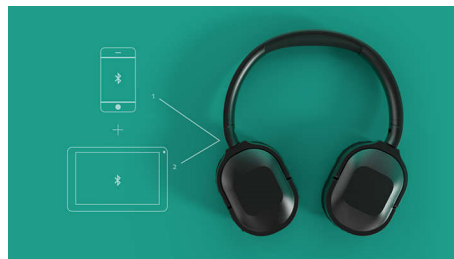

Bluetooth multipoint

Effektivisera arbetsdagen. De här trådlösa hörlurarna kan anslutas till två Bluetooth-enheter samtidigt – och du kan växla mellan dem efter behov. Så att du kan lyssna på musik från din bärbara dator och ta emot samtal från telefonen.

30 timmars speltid

Med 30 timmars speltid från en laddning, eller 25 timmar när aktiv brusreducering är aktiverat, är de här trådlösa on-ear-hörlurarna med dig hela dagen. En fullständig laddning tar två timmar. Behöver du extra laddning? 15 minuters laddning ger dig ytterligare två timmars speltid.

Enkel kontroll och ihopparning

Med knapparna och en ratt på öronkåporna kan du pausa spellistan, ta emot samtal,

kontrollera volymen och aktivera telefonens röstassistent. Samtalen är tydliga och du kan para ihop hörlurarna med två enheter samtidigt.

Enkel förvaring

Öronkåporna kan vridas så att hörlurarna kan vikas ihop platt – perfekt för förvaring i skrivbordslådan. Du kan också vika ihop dem inåt och skapa ett kompakt paket som enkelt får plats i det medföljande mjuka fodralet.

Medföljande mjukt fodral

Medföljande mjukt fodral

Kraftfullt 32 mm-neodymiumelement

Kraftfulla 32 mm-neodymiumelement

15 minuter – få två timmars speltid

Ladda i 15 minuter, få två timmars extra speltid

Kompatibel med ljudkabel

Kompatibel med en ljudkabel (3,5 mm-uttag)

Aktivera enkelt röstassistenten

Aktivera enkelt telefonens röstassistent