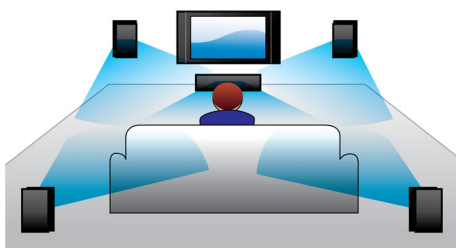

Jednoducho si vychutnajte dokonalú zábavu

- Certifikované pre DivX Ultra pre zdokonalené prehrávanie videa DivX
- Pripojenie EasyLink na ovládanie všetkých zariadení s rozhraním HDMI CEC pomocou jediného diaľkového ovládania
- HDMI pre filmy a kvalitný obraz vo vysokom rozlíšení
- Prehráva disky DVD, VCD, CD a obsah zariadenia USB
- Zvukový vstup na prehrávanie hudby z iPodu/iPhonu/MP3 prehrávača

Vytvorí kvalitnejší divácky zážitok priamo u Vás doma

- Moderný dizajn, ktorý zapadne do vášho domáceho prostredia

PHILIPS

Hlavné prvky

zvuk Dolby Digital

Pretože Dolby Digital je jedným z najlepších svetových noriem digitálneho multikanálového zvuku a využíva spôsob, akým ľudské ucho spracováva zvuky. Zažijete preto vynikajúcu kvalitu priestorového zvuku s realistickými priestorovými prvkami.

HDMI pre filmy v HD

HDMI je priame digitálne pripojenie, ktoré prenáša digitálne video v rozlíšení HD, ako aj digitálny viackanálový zvuk. Eliminuje prevod na analógové signály, čím zvyšuje dokonalosť obrazu a zabezpečuje vysokokvalitný zvuk bez rušenie. Filmy v bežnom rozlíšení si teraz budete môcť vychutnať v skutočnom vysokom rozlíšení – vďaka čomu uvidíte viac detailov a realistickejší obraz.

Zvukový vstup

Zvukový vstup umožňuje jednoducho prehrávať hudbu priamo zo zariadenia iPod/iPhone/iPad, MP3 prehrávača alebo notebooku cez jedno pripojenie k domácejmu kinu. Jednoducho pripojte svoje zvukové zariadenie do konektora zvukového vstupu a vychutnajte si hudbu vo vynikajúcej kvalite domáceho kina Philips.