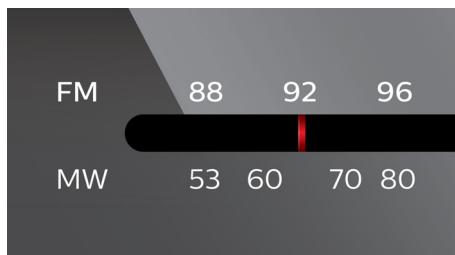

Sintonizzatore FM/MW

Sintonizzatore stereo FM/MW (AM)

Data di rilascio
2015-01-22

Versione: 2.0.7

12 NC: 8670 000 63994
EAN: 87 12581 54903 9