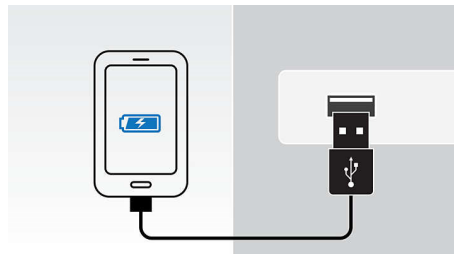

USB pour un deuxième appareil

Pratique, cette enceinte est également équipée d'un port USB permettant de charger un deuxième appareil mobile, même lorsque votre iPod/iPhone est connecté.