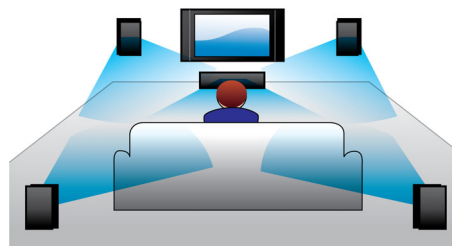

Dolby TrueHD és DTS-HD

A Dolby TrueHD és a DTS-HD Master Audio Essential a legjobb hangzást hozza ki Blu-ray lemezeiből. A hangzás gyakorlatilag megkülönböztethetetlen a hangstúdiókban készült mesterszalagokétól, így Ön pontosan

azt hallja, amit az alkotók megálmodtak. A Dolby TrueHD és a DTS-HD Master Audio Essential teljessé teszi a nagyfelbontás által nyújtott élményt.