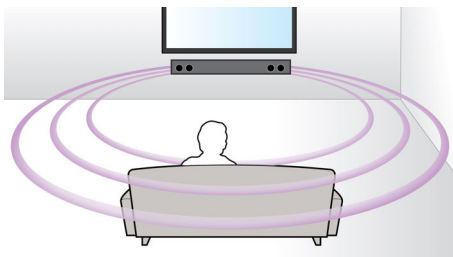

Az otthoni moziélmény fokozása érdekében

- Modern kivétel, amely tökéletesen illik otthona stílusához

PHILIPS

Fénypontok

Full HD 3D Blu-ray

A Full HD 3D TV lenyűgöző 3D moziélményt nyújt otthonában. Az aktív 3D technológia a gyorskapcsolású kijelzők legújabb generációját használva gondoskodik a valósághű megjelenítésről teljes 1080x1920 HD felbontásban. Ha speciális szemüveggel tekinti meg ezeket a képeket, amelynek bal és jobb „lencséje” a váltakozó képekkel szinkronban nyílik és csukódik, létrejön a Full HD 3D moziélmény - az Ön otthonában. A Blu-ray lemezen megjelenő kiváló 3D filmeknek köszönhetően széles és kitűnő minőségű tartalomválaszték áll rendelkezésére. A Blu-ray ezen kívül tömörítetlen surround hangzást is biztosít, hogy a hangélmény felülmúlhatatlanul valósághű legyen.

300 W RMS teljesítmény

300 W RMS teljesítmény a kiváló hangzású filmekhez és zenéhez

Virtuális surround hangzás

A Philips Virtual Surround Sound funkciója sokoldalú és magával ragadó surround hangzást

hoz létre kevesebb, mint öt hangszugárzóból álló rendszer esetében is. A speciálisan kidolgozott térbeli algoritmusok hűen reprodukálják az ideális, 5.1 csatornás környezet hangzási jellemzőit. Bármilyen kiváló minőségű sztereó hangforrással megvalósítható az élethű, többcsatornás surround hangzás. Nincs szükség új hangszugárzókra, vezetékekre és állványokra ahhoz, hogy a hang teljesen betöltse a helyiséget.

azt hallja, amit az alkotók megálmodtak. A Dolby TrueHD és a DTS-HD Master Audio Essential teljessé teszi a nagyfelbontás által nyújtott élményt.

A YouTube és a Picasa elérése

Nézze a YouTube videókat és a Picasa fényképeket a TV-készüléken. Élvezze az online videók hatalmas gyűjteményét nagyobb képernyőn, a számítógép bekapcsolása nélkül. Egyszerűen csatlakoztassa Blu-ray lejátszóját vagy házimozsi-rendszerét az Internetre, Wi-Fi-n keresztül vezeték nélkül, vagy kábellel a LAN csatlakozóhoz - majd dőljön hátra, és élvezze a YouTube és a Picasa legjavát.