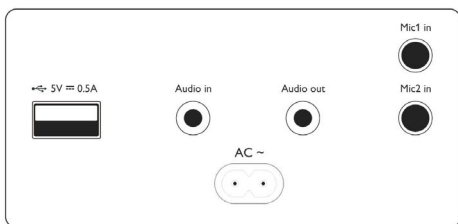

Dimenzije proizvoda

- Visina: 31 cm
- Širina: 30 cm
- Dubina: 30 cm
- Masa: 7,5 kg

Dodatna oprema

- Dodatna oprema u kompletu: AC mrežni kabel, Kratke upute za korisnike, Jamstveni certifikat, Sigurnosni i jamstveni list