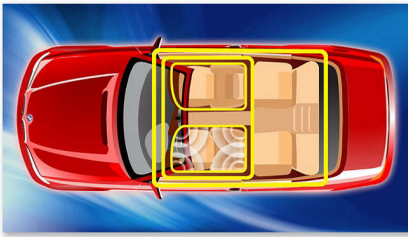

Son supérieur

- DSP pour un son limpide
- Music Zone, pour une scène sonore personnalisable
- Les tonalités basses sont optimisées par voie électronique
- Égaliseur paramétrique 7 bandes avec 8 préréglages

Le design qui s'accorde avec votre voiture

- Affichage haute résolution avec dalle LCD WVGA
- Châssis parfait DIN 2.0
- Compatible rétroviseur caméra

Facile à utiliser

- Système de navigation intégré vous guidant rapidement vers votre destination
- Récepteur Bluetooth® intégré pour une transmission directe d'appels téléphoniques et de musique
- Navigation et lecture sans fil pour accéder aux contenus d'un smartphone
- Port USB pour la diffusion de musique et une charge rapide

PHILIPS

Points forts

Music Zone

La technologie novatrice Music Zone de Philips permet au conducteur et aux passagers de bénéficier d'une spatialisation sensationnelle, fidèle à la vision de l'artiste. Les utilisateurs peuvent déplacer facilement la scène sonore du conducteur aux passagers et vice-versa, afin d'obtenir une spatialisation du son optimale dans la voiture. Le bouton dédié offre trois réglages de zone : Gauche, Droite et Avant (et Toutes), afin de répondre de manière simple et dynamique à vos besoins, que vous soyez seul ou accompagné de passagers.