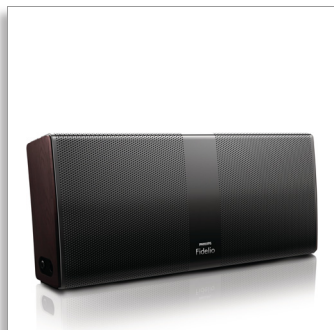

Philips Fidelio  
bezdrátový přenosný  
reproduktor

Bluetooth

P9BLK

### Posedlost zvukem

Bezdrátový reproduktor Philips Fidelio nabízí vysoký výkon a přenosnost. Poskytuje skvělý čistý dynamický zvuk a je dokonale vhodný pro použití doma nebo na cestách. Díky bezdrátovému streamování hudby prostřednictvím připojení Bluetooth máte k dispozici bezproblémové hudební potěšení.