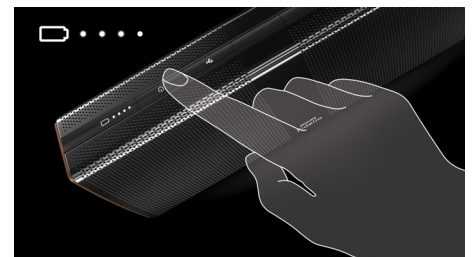

Úroveň baterie

Stačí se reproduktoru jemně dotknout a zobrazí se úroveň baterie.