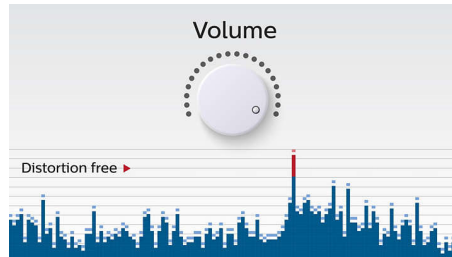

PHILIPS

Destques

Transmissão de música sem fios

O Bluetooth é uma tecnologia de comunicação sem fios de curto alcance que oferece fiabilidade e eficiência energética. A tecnologia permite uma fácil ligação sem fios ao iPod/iPhone/iPad ou a outros dispositivos Bluetooth, como smartphones, tablets ou computadores portáteis. Assim, pode desfrutar facilmente da sua música favorita e de som de vídeos ou de jogos através deste altifalante via ligação sem fios.

Alternar a música entre 2 dispositivos

Emparelhe com 2 dispositivos inteligentes em simultâneo para poder transmitir música a partir do aparelho pretendido, sem o incómodo de ter de desemparelhar e voltar a emparelhar. Para reproduzir uma música num dispositivo diferente, primeiro coloque a música em pausa no primeiro dispositivo e, em seguida, reproduza a música nova num dispositivo diferente para continuar. É perfeito para partilhar música com amigos, para festas ou simplesmente para reproduzir músicas diferentes guardadas em dispositivos diferentes. Permita que os amigos e a família emparelhem dispositivos em simultâneo, para poder alternar facilmente entre a música de todos.

Função anti-delimitação

A função anti-delimitação permite-lhe reproduzir música a um volume mais alto mantendo a alta qualidade, mesmo quando a bateria está baixa. Este aceita sinais de entrada de 300 mV a 1000 mV e mantém os seus altifalantes protegidos de danos por distorção. Este altifalante aplica a anti-delimitação através de um CI de um limitador de áudio dedicado. Isto controla o sinal musical enquanto este passa pelo amplificador e mantém os picos dentro do alcance do amplificador, evitando a distorção de áudio causada pela delimitação, sem afectar intensidade do som. A capacidade do altifalante para reproduzir os picos musicais diminui conforme a carga da bateria desce, mas a função anti-delimitação reduz os picos causados pela carga baixa.