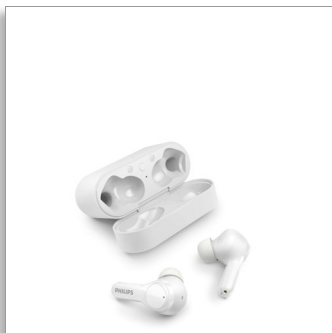

Philips
True Wireless-hörlurar

Fylligt ljud

Tydlig samtalskvalitet
IPX5-vattentät
Upp till 26 timmars speltid

TAT3217WT

Fylligt ljud, vart du än är på väg

Upplev fylligt ljud för din musik och kristallklara samtal med de här true wireless-hörlurarna. Bekväma, tillförlitliga och med ett laddningsfodral som får plats i fickan. Stänk- och svetttåliga till IPX5 samt 26 timmars speltid.

Litet laddningsfodral som ger 26 timmars speltid

- 6 timmars speltid. En snabbbladdning på 15 minuter ger dig en extra timme
- USB-C-laddningsfodral i fickstorlek
- Fodralet ger 20 timmar ytterligare speltid
- Stänk- och svetttåliga till IPX5

Fylligt ljud. Ergonomisk design

- Säker och bekväm in-ear-passform
- 3 extra par öronproppar i silikon (large, medium, small)
- 10 mm neodymelement för fylligt ljud
- Särskild Philips Headphones-appsupport

PHILIPS

Funktioner

Säker och bekväm in-ear-passform

De här hörlurarna, som har formen av en hockeyklubba, sitter bekvämt i hörselgången och skapar en försegling som minskar störande ljud utifrån. Med kraftfulla 10 mm element kan du lyssna på fylligt och levande ljud. Innehåller mjuka, utbytbara öronproppar i silikon i tre storlekar.