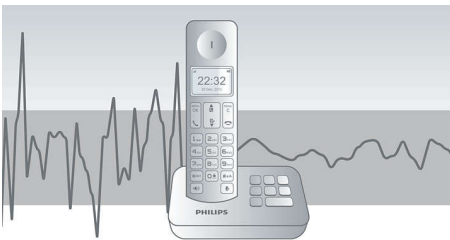

PHILIPS

Ypatybės

4,1 cm (1,6 in) ekranas

Gerai matomas 4,1 cm (1,6 in) ekranas su foniniu apšvietimu

Modernus garso tikrinimas

Mes tikriname savo DECT telefonų garso kokybę taip, kaip tai daro aukščiausios klasės ausinių gamintojai. Naudodami modernų ausies imitatorių galime tiksliai atkurti tai, ką žmonės realiai girdi. Tai padeda mūsų akustikos inžinieriams išmatuoti ir tiksliai suderinti tokius dalykus kaip dažnių diapazonas, iškraipymai visame girdimame diapazone, kad būtų sukurtas tobulas garso atkūrimas.

Automatinis garso reguliavimas

Automatinis garso reguliavimas išlygina garso signalo pokyčius, kurie gali atsirasti dėl atstumo, signalo stiprumo arba skambinančiojo telefono, todėl jūsų girdimas garsas visada vienodas. Garso stiprinimas sumažinamas esant stipriam signalui ir padidinamas, kai signalas silpnas, tai reiškia, kad jūs galite mėgautis tolygiu pokalbiu be nemalonių garsumo svyravimų.