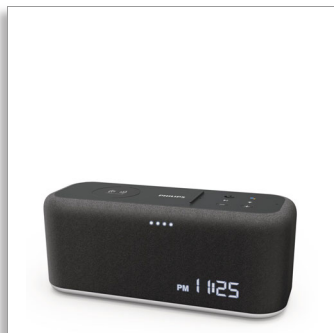

Philips  
Bluetooth skaļrunis

ar Google asistentu

TAPS402

## Viedas skaņas

Atskaņojiet mūziku, uzziniet pēdējos jaunums vai pat to, cik ilgi vēl jācep kūka! Šis viedais Bluetooth skaļrunis, kas darbojas ar elektrību, izmanto Google asistentu, un tajā ir iebūvēts bezvadu Qi lādētājs un papildu USB uzlādes punkts.

### Izskatās lieliski, skan lieliski.

- Skaidrs, vienkāršs digitālā pulksteņa displejs
- Nakts lampiņa. Nospiediet pogu skaļruņa augšpusē
- Pelēka auduma apdare
- 2 x 1,5 collu pilna diapazona skaļruņi. Pasīvais raidītājs pastiprina basu

### Mūzika, podkāsti un daudz kā cita

- Bezvadu uztveršana līdz 10 m attālumā
- Skaļuma, atskaņošanas/pauzes un Google asistenta pogas
- Kompakta un stingra konstrukcija. 223 x 90 x 87 mm
- Ērta iestatīšana, izmantojot Google Home lietotni