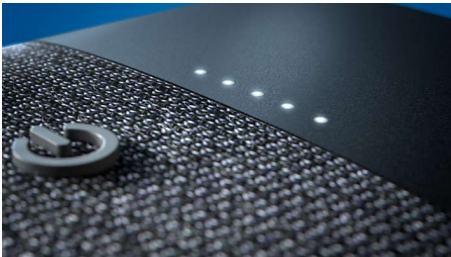

20 tundi mänguaega

Ühe laadimisega saate 20 tundi mänguaega ja juhtmevaba ulatus on 20 m. Kõlari laadimiseks

läbi komplektis oleva USB-C kaabli kulub 4,5 tundi.