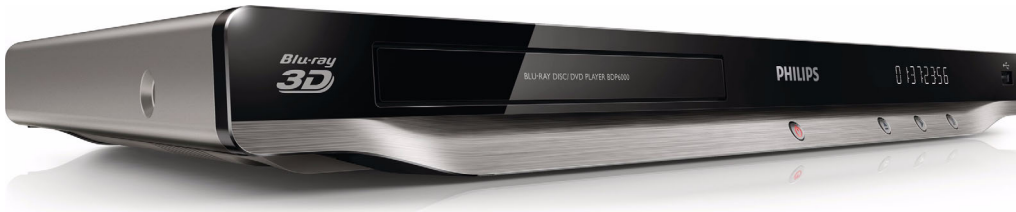

Philips 6000 series  
Blu-ray-/DVD-soitin

**3D-toisto**

DivX Plus HD Net TV

**BDP6000**

## Blu-ray 3D ja Internetin parhaimmisto televisiossasi

Vaikuta Blu-ray 3D:stä ja löydä elokuvien katsomisen uusi ulottuvuus kotonasi. Nauti internetin annista suoraan TV:ssä käyttämällä net-TV:tä. Mutkaton ja nopea sisäänrakennettu WiFi-n. Toisto on hienompi kuin koskaan DivX Plus HD:n ansiosta.

### Näet enemmän

- CinemaPerfect HD –videotoisto on selkeämpi ja terävämpi
- 3D Blu-ray Disc -toisto tuo HD 3D -elämyksen kotiin
- Net TV suosittujen online-palvelujen, kuten videokauppojen, käyttämiseen\*
- DivX Plus HD Certified - DivX-teräväpiirtotoisto
- DLNA-verkkoyhteys valokuvien ja videoiden siirtoon tietokoneesta
- Tekstityksen vaihto -toiminnolla näet koko tekstityksen laajakuvatelevisiossa

### 3D Blu-ray Disc -soitin

Full HD 3D saa aikaan hyvin realistisen elokuvaelämyksen luomalla syvyyden illuusion. Vasemmalle ja oikealle silmälle kuvataan eri kuvat 1920 x 1080 -täys-HD-laatusina ja toistetaan ruudussa nopeasti vuorotellen. Kun näitä kuvia katsotaan erikoislaseilla, joiden vasen ja oikea linssi on ajastettu avautumaan ja sulkeutumaan vaihtuvien kuvien mukaan, saadaan aikaan Full HD 3D -katseluelämys.