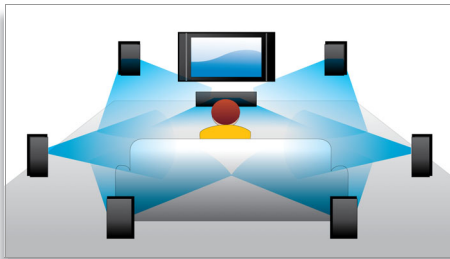

Dolby TrueHD ja DTS-HD MA

DTS-HD Master Audio ja Dolby TrueHD tarjoavat 7.1-kanavaisen äänen Blu-ray-levyiltä. Äänentoisto on käytännössä studiomasternauhan tasoa, joten kuulet taatusti äänet sellaisina kuin ne on tarkoitettu. DTS-HD Master Audio ja Dolby TrueHD täydentävät katsomis- ja kuuntelukokemuksesi.