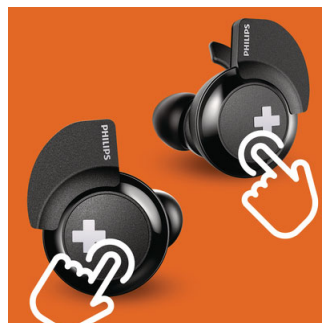

Ovládací prvky

Ovládejte sluchátka jedním kliknutím. Jedním, dvojitým a trojitým stisknutím můžete aktivovat různé funkce v různých režimech

a zařízení tak snadno ovládat – ať už si přehráváte hudbu nebo přijímáte hovor.