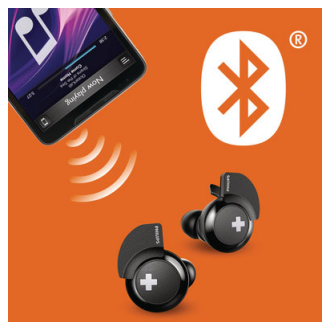

Bluetooth

Pro bezdrátový poslech sluchátka snadno spárujte se zařízením podporujícím technologii Bluetooth.