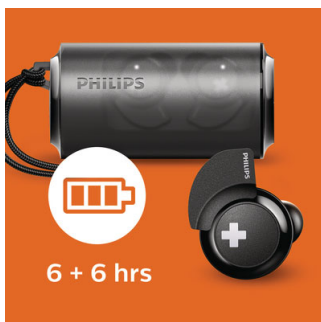

Vydrží hrát až 6 + 6 hodin

Díky 6hodinové výdrži budete mít dost energie pro dlouhé intervaly přehrávání hudby. Po připojení k nabíjecímu pouzdru získáte navíc dalších 6 hodin přehrávání.