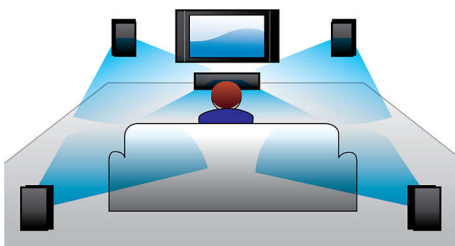

Dolby Digital

Dolby Digital, la principale norme audio numérique multicanal, exploite la façon dont l'oreille humaine traite les sons et offre ainsi un son Surround d'une qualité exceptionnelle, enrichi de repères spatiaux d'un grand réalisme.