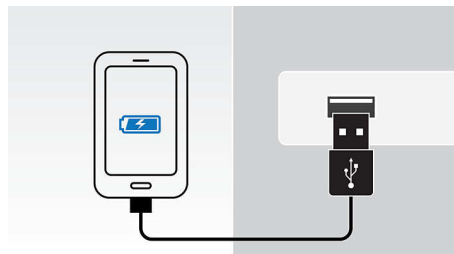

USB порт за второ устройство

За допълнително удобство, тази тонколона има и USB порт за зареждане на второ мобилно устройство, дори когато сте поставили вашия iPod/iPhone.