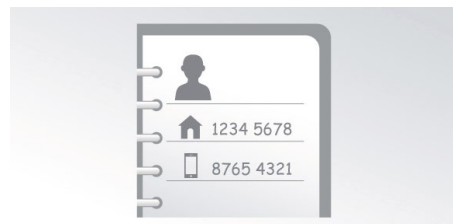

Poster i telefonbogen, der fylder to felter

Nu til dags har de fleste mennesker flere numre til kontaktpersoner. Vores kontaktlister gør det lettere for dig at håndtere dine telefonkontakter. Du kan gemme to telefonnumre blandt tre forskellige feltnavne for hjem, arbejde eller mobil.