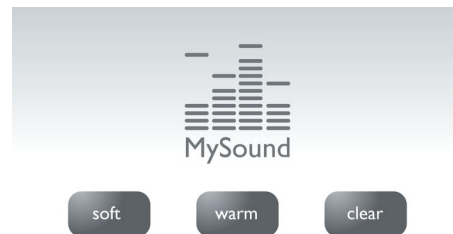

opkald begrænser indgående opkald med skjulte numre. Telefonen ringer ikke.

MySound-profiler

Lydopfattelse er subjektiv, og alle har deres foretrukne indstillinger. MySound bringer personlig tilpasning ind i hver samtale ved at lade dig vælge den lydprofil, der passer bedst til dine præferencer for lyd: Klar – for at gøre stemmer skarpere og klarere; Blød – for venlige, bløde toner; Varm – for at gøre stemmer behagelige og varme.