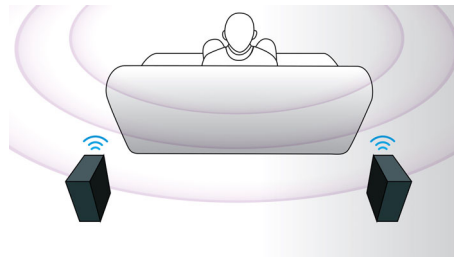

Langattomat takakaiuttimet lisävarusteena

Langattomia takakaiuttimia voi sijoittaa ja siirrellä vapaasti. Häiriöttömän tekniikan ansiosta ne tuottavat puhdasta surround-ääntä ilman jaloissa pyöriviä johtoja.