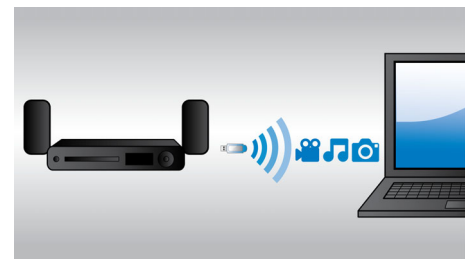

Kiinteä Wi-Fi

Kun liität kiinteän Wi-Fi-yhteyden avulla kotiteatterisi kotiverkkoon, voit nauttia useista suosituista verkkopalveluista. Voit nauttia huippusivustoista, jotka tarjoavat elokuvia, kuvia, ajankohtaisviihdettä ja muuta TV-näyttöön tarkoitettua sisältöä.

360
Sound

Blu-ray
3D™

DVD
VIDEO

DOLBY
TRUEHD
DIGITAL PLUS
PRO LOGIC II

dts-HD
Master Audio | Essential

WiFi

HDMI

x2
input

DIVX+
HD
MKV PLAYBACK