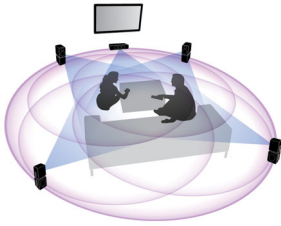

#### Nauti kaikesta viihteestä

- Full HD 3D Blu-ray täydelliseen 3D-elokuvakokemukseen
- Mukana telakka kätevään iPod/iPhone-toistoon
- Kiinteän Wi-Fi:n avulla voit nauttia liitetyistä tallennusvälineistä langattomasti
- CinemaPerfect HD -videotoisto on selkeämpi ja terävämpi
- Nopea 2D-3D-muunto takaa todentuntuisen elokuvakokemuksen
- Internet-radiolla voit kuunnella radioasemia verkossa

### 360-ääni

Huomattavasti tavallisesta 5.1-kanavaisesta kotiteatterista poikkeavassa 360-äänijärjestelmässä on ainutlaatuiset kolme kaiuttimelementtiä kussakin satelliittikaiuttimessa – yhdessä etukaiuttimessa ja kahdessa sivukaiuttimessa, jotka luovat ympärillesi vangitsevan äänielämyksen. Dipoli-toimintaperiaatteen lisäksi Philips käyttää omaa algoritmiaan parantamaan ääniefektiä. Ensiluokkaisista akustisista komponenteista, kuten pehmeistä diskanttikaloteista, neodyymimagneeteista ja D-luokan digitaalisista vahvistimista koottu 360-äänijärjestelmä toistaa äänen uskomattomalla tavalla kaikista kulmista. Todellinen elokuvaelämys kotonasi.

### Nopea 2D-3D-muunto

Nauti nykyisestä 2D-elokuvakokoelmastasi 3D-elokuvina kotonasi. Nopea 3D-muunto analysoi uusimman digitaalitekniikan avulla 2D-videosisällöstä etu- ja taka-alalla olevat kohteet. Näistä tiedoista luodaan syvyyskartta, joka muuntaa tavalliset 2D-videomuodot jännittäväksi 3D-kuvaksi. Nyt voit nauttia täydellisestä HD 3D -kokemuksesta yhteensopivalla 3D-TV:lläsi.