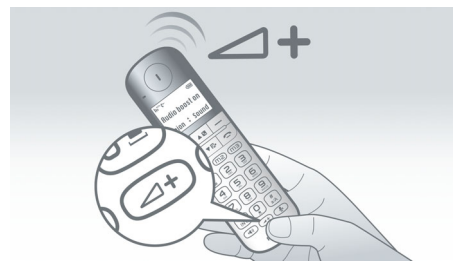

Většina lidí má v dnešní době více kontaktních čísel. Seznam kontaktů zaručuje snadnou správu kontaktů. Jednoduše uložte dvě

telefonní čísla do jedné ze tří možných položek – doma, práce nebo mobil.

Až 16 hodin hovoru

Až 16 hodin hovoru na jedno nabití

Vizuální vyzvánění

Vizuální vyzvánění bliká a upozorňuje na příchozí hovory

Zvýšení hlasitosti

Říkáte si někdy, že by volající mohl mluvit trochu hlasitěji? Díky tlačítku zvýšení hlasitosti jedním dotykem můžete hlasitost ve sluchátku okamžitě zvýšit až o více než 12 dB* a v reproduktoru s režimem handsfree o více než 8dB*. Každé slovo a každý tón teď uslyšíte nahlas a zřetelně. Už se vám nestane, že byste během hovoru nerozuměli. *údaj je založen na zvýšení nejnižší úrovně hlasitosti na maximální zvýšenou úroveň hlasitosti. Při prvním stisknutí tlačítka zvýšení hlasitosti se nedoporučuje, aby měl uživatel sluchátko v blízkosti ucha. Zvýšená hlasitost se po ukončení hovoru vrátí na normální úroveň.

Hlasitý telefon

V režimu handsfree se pomocí vestavěného hlasitého reproduktoru zesiluje hlas volajícího. Díky tomu můžete při hovoru mluvit a poslouchat, aniž byste přístroj drželi u ucha. Tato funkce je velmi užitečná, pokud chcete do hovoru zapojit další osoby nebo jen dělat více věcí najednou.