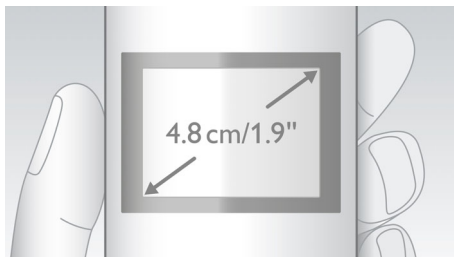

PHILIPS

Přednosti

Grafický displej 4,8 cm (1,9")

Grafický displej 4,8 cm (1,9") s vysokým kontrastem a bílým podsvícením

Pokročilá nastavení soukromí*

Seznam blokových blokuje příchozí hovory ze specifických čísel nebo z čísel začínajících na určité číslice. Blokovat můžete 4 sady čísel. Každá sada čísel může sestávat z 1 až 24 číslic. V případě příchozího hovoru, který začíná jedním z těchto čísel nebo je jedním ze 4 konkrétních čísel volajícího, se vyzvánění ztlumí. S tichým režimem můžete vypnout vyzvánění v určité době. Díky blokování hovorů můžete blokovat konkrétní čísla začínající určitými číslicemi a předejít tak vysokým účtům za telefon. Anonymní hovor blokuje příchozí hovory ze skrytých čísel. Telefon nebude zvonit.